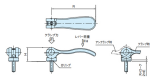

品番：EA948CH-222

品名：M8x25mm 雄ねじカムレバー(固定式)

販売価格	1,880円(税抜) / 2,068円(税込)		
カタログ価格	1,880円(税抜) / 2,068円(税込)		
在庫数	最新在庫: 3 (2026/04/12 02:18現在)		
商品入数	1	販売単位	個
カタログページ	1213ページ		

#### 仕様

メーカー	イマオコーポレーション	型番	KCLF08X25
ねじサイズ	M8X25	レバー長さ	96mm
高さ	28.8mm	クランプ力	8kN
レバー荷重	350N	使用温度	-40~90℃
材質	レバー:アルミダイカスト(黒色粉体塗装) 丸ナット・ねじ:亜鉛三価クロメート(SUM22L) スラストワッシャー:強化プラスチック Oリング:EPDM	質量	115g

一度適正な量をねじ込めば、レバーを倒したり起こしたりする操作のみで、クランプ・アンクランプが行えます。

ネジ部がレバーと固定されていますのでレバーの向きを調整できません。

RoHS対応品