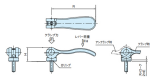

品番：EA948CH-223

品名：M8x30mm 雄ねじカムレバー(固定式)

販売価格	1,880円(税抜) / 2,068円(税込)		
カタログ価格	1,880円(税抜) / 2,068円(税込)		
在庫数	最新在庫: 3 (2026/04/12 02:18現在)		
商品入数	1	販売単位	個
カタログページ	1213ページ		

仕様

メーカー	イマオコーポレーション	型番	KCLF08X30
ねじサイズ	M8X30	レバー長さ	96mm
高さ	28.8mm	クランプ力	8kN
レバー荷重	350N	使用温度	-40~90℃
材質	レバー:アルミダイカスト(黒色粉体塗装) 丸ナット・ねじ:亜鉛三価クロメート(SUM22L) スラストワッシャー:強化プラスチック Oリング:EPDM	質量	114g

一度適正な量をねじ込めば、レバーを倒したり起こしたりする操作のみで、クランプ・アンクランプが行えます。

ネジ部がレバーと固定されていますのでレバーの向きを調整できません。

RoHS対応品

株式会社エスコ

大阪府大阪市西区立売堀3丁目8番14号 06-6532-6226(代表)

© 2018 ESCO Co.,Ltd.