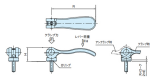

品番：EA948CH-223

品名：M8x30mm 雄ねじカムレバー(固定式)

販売価格	1,880円(税抜) / 2,068円(税込)		
カタログ価格	1,880円(税抜) / 2,068円(税込)		
在庫数	最新在庫: 3 (2026/04/12 03:38現在)		
商品入数	1	販売単位	個
カタログページ	1213ページ		

仕様

メーカー	イマオコーポレーション	型番	KCLF08X30
ねじサイズ	M8X30	レバー長さ	96mm
高さ	28.8mm	クランプ力	8kN
レバー荷重	350N	使用温度	-40~90℃
材質	レバー:アルミダイカスト(黒色粉体塗装) 丸ナット・ねじ:亜鉛三価クロメート(SUM22L) スラストワッシャー:強化プラスチック Oリング:EPDM	質量	114g

一度適正な量をねじ込めば、レバーを倒したり起こしたりする操作のみで、クランプ・アンクランプが行えます。

ネジ部がレバーと固定されていますのでレバーの向きを調整できません。

RoHS対応品

株式会社エスコ

大阪府大阪市西区立売堀3丁目8番14号 06-6532-6226(代表)

© 2018 ESCO Co.,Ltd.