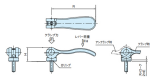

品番：EA948CH-224

品名：M8x40mm 雄ねじカムレバー(固定式)

販売価格	2,000円(税抜) / 2,200円(税込)		
カタログ価格	2,000円(税抜) / 2,200円(税込)		
在庫数	最新在庫: 1 (2026/04/12 02:17現在)		
商品入数	1	販売単位	個
カタログページ	1213ページ		

仕様

メーカー	イマオコーポレーション	型番	KCLF08X40
ねじサイズ	M8X40	レバー長さ	96mm
高さ	28.8mm	クランプ力	8kN
レバー荷重	350N	使用温度	-40~90℃
材質	レバー:アルミダイカスト(黒色粉体塗装) 丸ナット・ねじ:亜鉛三価クロメート(SUM22L) スラストワッシャー:強化プラスチック Oリング:EPDM	質量	118g

一度適正な量をねじ込めば、レバーを倒したり起こしたりする操作のみで、クランプ・アンクランプが行えます。

ネジ部がレバーと固定されていますのでレバーの向きを調整できません。

RoHS対応品

株式会社エスコ

大阪府大阪市西区立売堀3丁目8番14号 06-6532-6226(代表)

© 2018 ESCO Co.,Ltd.