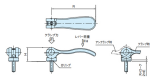

品番：EA948CH-226

品名：M10x25mm 雄ねじカムレバー(固定式)

販売価格	1,880円(税抜) / 2,068円(税込)		
カタログ価格	1,880円(税抜) / 2,068円(税込)		
在庫数	最新在庫: 5 (2026/04/12 02:18現在)		
商品入数	1	販売単位	個
カタログページ	1213ページ		

#### 仕様

メーカー	イマオコーポレーション	型番	KCLF10X25
ねじサイズ	M10X25	レバー長さ	96mm
高さ	28.8mm	クランプ力	8kN
レバー荷重	350N	使用温度	-40~90℃
材質	レバー:アルミダイカスト(黒色粉体塗装) 丸ナット・ねじ:亜鉛三価クロメート(SUM22L) スラストワッシャー:強化プラスチック Oリング:EPDM	質量	119g

一度適正な量をねじ込めば、レバーを倒したり起こしたりする操作のみで、クランプ・アンクランプが行えます。

ネジ部がレバーと固定されていますのでレバーの向きを調整できません。

RoHS対応品