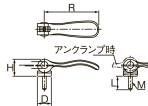

品番：EA948CH-226

品名：M10x25mm 雄ねじカムレバー(固定式)

販売価格	1,880円(税抜) / 2,068円(税込)		
カタログ価格	1,880円(税抜) / 2,068円(税込)		
在庫数	最新在庫: 3 (2025/06/08 09:12現在)		
商品入数	1	販売単位	個
カタログページ	1259ページ		

仕様

メーカー	イマオコーポレーション	型番	KCLF10X25
サイズ(mm)	ねじ:M10×25 R:96 H:28.5 D:27 L:25 M:1.5	材質	レバー:アルミダイカスト(黒色粉体塗装) ねじ・ワッシャー:亜鉛三価クロメート(SUM22L) スラストワッシャー:ポリアミド(ガラス繊維強化)

一度適正な量をねじ込めば、レバーを倒したり起こしたりする操作のみで、クランプ・アンクランプが行えます。

ネジ部がレバーと固定されていますのでレバーの向きを調整できません。

RoHS対応品

株式会社エスコ

大阪府大阪市西区新町4丁目14番12号 06-6532-6226(代表)

© 2018 ESCO Co.,Ltd.