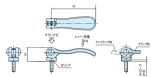

品番：EA948CH-228

品名：M10x40mm 雄ねじカムレバー(固定式)

販売価格	2,000円(税抜) / 2,200円(税込)		
カタログ価格	2,000円(税抜) / 2,200円(税込)		
在庫数	最新在庫: 2 (2026/04/12 02:17現在)		
商品入数	1	販売単位	個
カタログページ	1213ページ		

#### 仕様

メーカー	イマオコーポレーション	型番	KCLF10X40
ねじサイズ	M10X40	レバー長さ	96mm
高さ	28.8mm	クランプ力	8kN
レバー荷重	350N	使用温度	-40~90℃
材質	レバー:アルミダイカスト(黒色粉体塗装) 丸ナット・ねじ:亜鉛三価クロメート(SUM22L) スラストワッシャー:強化プラスチック Oリング:EPDM	質量	130g

一度適正な量をねじ込めば、レバーを倒したり起こしたりする操作のみで、クランプ・アンクランプが行えます。

ネジ部がレバーと固定されていますのでレバーの向きを調整できません。

RoHS対応品