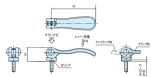

品番：EA948CH-229

品名：M10x50mm 雄ねじカムレバー(固定式)

販売価格	2,000円(税抜) / 2,200円(税込)		
カタログ価格	2,000円(税抜) / 2,200円(税込)		
在庫数	最新在庫: 13 (2026/04/12 02:17現在)		
商品入数	1	販売単位	個
カタログページ	1213ページ		

#### 仕様

メーカー	イマオコーポレーション	型番	KCLF10X50
ねじサイズ	M10X50	レバー長さ	96mm
高さ	28.8mm	クランプ力	8kN
レバー荷重	350N	使用温度	-40~90℃
材質	レバー:アルミダイカスト(黒色粉体塗装) 丸ナット・ねじ:亜鉛三価クロメート(SUM22L) スラストワッシャー:強化プラスチック Oリング:EPDM	質量	133g

一度適正な量をねじ込めば、レバーを倒したり起こしたりする操作のみで、クランプ・アンクランプが行えます。

ネジ部がレバーと固定されていますのでレバーの向きを調整できません。

RoHS対応品