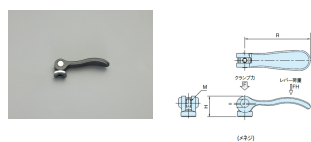

品番：EA948CH-3

品名：M4 雌ねじカムレバー

販売価格	1,530円(税抜) / 1,683円(税込)		
カタログ価格	1,530円(税抜) / 1,683円(税込)		
在庫数	最新在庫: 5 (2026/04/12 03:58現在)		
商品入数	1	販売単位	個
カタログページ	1213ページ		

仕様

メーカー	イマオコーポレーション	型番	KCL04
ねじサイズ	M4	レバー長さ	52.3mm
高さ	17.2mm	クランプ力	2.5kN
レバー荷重	100N	使用温度	-40~90℃
材質	レバー:アルミダイカスト(黒色粉体塗装) 丸ナット・ねじ:SUM22L(亜鉛三価クロメート) スラストワッシャー:強化プラスチック	質量	16g
一度適正な量をねじ込めば、レバーを倒したり起こしたりする操作のみで、クランプ・アンクランプが行えます。			
RoHS対応品			