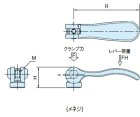

品番：EA948CH-3

品名：M4 雌ねじカムレバー

販売価格	1,530円(税抜) / 1,683円(税込)		
カタログ価格	1,530円(税抜) / 1,683円(税込)		
在庫数	最新在庫: 5 (2026/04/12 02:34現在)		
商品入数	1	販売単位	個
カタログページ	1213ページ		

仕様

メーカー	イマオコーポレーション	型番	KCL04
ねじサイズ	M4	レバー長さ	52.3mm
高さ	17.2mm	クランプ力	2.5kN
レバー荷重	100N	使用温度	-40~90℃
材質	レバー:アルミダイカスト(黒色粉体塗装) 丸ナット・ねじ:SUM22L(亜鉛三価クロメート) スラストワッシャー:強化プラスチック	質量	16g

一度適正な量をねじ込めば、レバーを倒したり起こしたりする操作のみで、クランプ・アンクランプが行えます。

RoHS対応品

株式会社エスコ

大阪府大阪市西区立売堀3丁目8番14号 06-6532-6226(代表)

© 2018 ESCO Co.,Ltd.