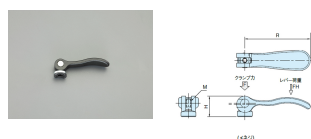

品番：EA948CH-4

品名：M5 雌ねじカムレバー

販売価格	1,530円(税抜) / 1,683円(税込)		
カタログ価格	1,530円(税抜) / 1,683円(税込)		
在庫数	最新在庫: 3 (2026/04/12 02:34現在)		
商品入数	1	販売単位	個
カタログページ	1213ページ		

仕様

メーカー	イマオコーポレーション	型番	KCL05A
ねじサイズ	M5	レバー長さ	52.3mm
高さ	17.2mm	クランプ力	2.5kN
レバー荷重	100N	使用温度	-40~90℃
材質	レバー:アルミダイカスト(黒色粉体塗装) 丸ナット・ねじ:SUM22L(亜鉛三価クロメート) スラストワッシャー:強化プラスチック	質量	18g
一度適正な量をねじ込めば、レバーを倒したり起こしたりする操作のみで、クランプ・アンクランプが行えます。			
RoHS対応品			