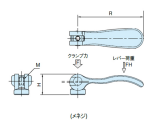

品番：EA948CH-5

品名：M5 雌ねじカムレバー

販売価格	1,530円(税抜) / 1,683円(税込)		
カタログ価格	1,530円(税抜) / 1,683円(税込)		
在庫数	最新在庫: 3 (2026/04/12 03:38現在)		
商品入数	1	販売単位	個
カタログページ	1213ページ		

#### 仕様

メーカー	イマオコーポレーション	型番	KCL05
ねじサイズ	M5	レバー長さ	70.4mm
高さ	22.2mm	クランプ力	4kN
レバー荷重	120N	使用温度	-40~90℃
材質	レバー:アルミダイカスト(黒色粉体塗装) 丸ナット・ねじ:SUM22L(亜鉛三価クロメート) スラストワッシャー:強化プラスチック	質量	29g
一度適正な量をねじ込めば、レバーを倒したり起こしたりする操作のみで、クランプ・アンクランプが行えます。			
RoHS対応品			