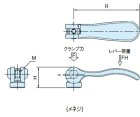

品番：EA948CH-5

品名：M5 雌ねじカムレバー

販売価格	1,530円(税抜) / 1,683円(税込)		
カタログ価格	1,530円(税抜) / 1,683円(税込)		
在庫数	最新在庫: 3 (2026/04/12 02:34現在)		
商品入数	1	販売単位	個
カタログページ	1213ページ		

仕様

メーカー	イマオコーポレーション	型番	KCL05
ねじサイズ	M5	レバー長さ	70.4mm
高さ	22.2mm	クランプ力	4kN
レバー荷重	120N	使用温度	-40~90℃
材質	レバー:アルミダイカスト(黒色粉体塗装) 丸ナット・ねじ:SUM22L(亜鉛三価クロメート) スラストワッシャー:強化プラスチック	質量	29g

一度適正な量をねじ込めば、レバーを倒したり起こしたりする操作のみで、クランプ・アンクランプが行えます。

RoHS対応品

株式会社エスコ

大阪府大阪市西区立売堀3丁目8番14号 06-6532-6226(代表)

© 2018 ESCO Co.,Ltd.