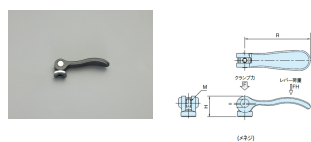

品番：EA948CH-6

品名：M6 雌ねじカムレバー

販売価格	1,530円(税抜) / 1,683円(税込)		
カタログ価格	1,530円(税抜) / 1,683円(税込)		
在庫数	最新在庫: 1 (2026/04/12 03:38現在)		
商品入数	1	販売単位	個
カタログページ	1213ページ		

### 仕様

メーカー	イマオコーポレーション	型番	KCL06
ねじサイズ	M6	レバー長さ	70.4mm
高さ	22.2mm	クランプ力	4kN
レバー荷重	120N	使用温度	-40~90℃
材質	レバー:アルミダイカスト(黒色粉体塗装) 丸ナット・ねじ:SUM22L(亜鉛三価クロメート) スラストワッシャー:強化プラスチック	質量	29g
一度適正な量をねじ込めば、レバーを倒したり起こしたりする操作のみで、クランプ・アンクランプが行えます。			
RoHS対応品			