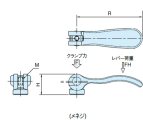

品番：EA948CH-6

品名：M6 雌ねじカムレバー

販売価格	1,530円(税抜) / 1,683円(税込)		
カタログ価格	1,530円(税抜) / 1,683円(税込)		
在庫数	最新在庫: 1 (2026/04/12 02:17現在)		
商品入数	1	販売単位	個
カタログページ	1213ページ		

仕様

メーカー	イマオコーポレーション	型番	KCL06
ねじサイズ	M6	レバー長さ	70.4mm
高さ	22.2mm	クランプ力	4kN
レバー荷重	120N	使用温度	-40~90℃
材質	レバー:アルミダイカスト(黒色粉体塗装) 丸ナット・ねじ:SUM22L(亜鉛三価クロメート) スラストワッシャー:強化プラスチック	質量	29g

一度適正な量をねじ込めば、レバーを倒したり起こしたりする操作のみで、クランプ・アンクランプが行えます。

RoHS対応品

株式会社エスコ

大阪府大阪市西区立売堀3丁目8番14号 06-6532-6226(代表)

© 2018 ESCO Co.,Ltd.