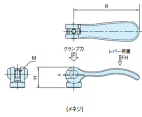

品番：EA948CH-7

品名：M8 雌ねじカムレバー

販売価格	1,760円(税抜) / 1,936円(税込)		
カタログ価格	1,760円(税抜) / 1,936円(税込)		
在庫数	最新在庫: 17 (2026/04/12 02:34現在)		
商品入数	1	販売単位	個
カタログページ	1213ページ		

#### 仕様

メーカー	イマオコーポレーション	型番	KCL08
ねじサイズ	M8	レバー長さ	96mm
高さ	28.8mm	クランプ力	8kN
レバー荷重	350N	使用温度	-40~90℃
材質	レバー:アルミダイカスト(黒色粉体塗装) 丸ナット・ねじ:SUM22L(亜鉛三価クロメート) スラストワッシャー:強化プラスチック	質量	91g

一度適正な量をねじ込めば、レバーを倒したり起こしたりする操作のみで、クランプ・アンクランプが行えます。