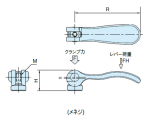

品番：EA948CH-7

品名：M8 雌ねじカムレバー

販売価格	1,760円(税抜) / 1,936円(税込)		
カタログ価格	1,760円(税抜) / 1,936円(税込)		
在庫数	最新在庫: 17 (2026/04/12 03:38現在)		
商品入数	1	販売単位	個
カタログページ	1213ページ		

仕様

メーカー	イマオコーポレーション	型番	KCL08
ねじサイズ	M8	レバー長さ	96mm
高さ	28.8mm	クランプ力	8kN
レバー荷重	350N	使用温度	-40~90℃
材質	レバー:アルミダイカスト(黒色粉体塗装) 丸ナット・ねじ:SUM22L(亜鉛三価クロメート) スラストワッシャー:強化プラスチック	質量	91g
一度適正な量をねじ込めば、レバーを倒したり起こしたりする操作のみで、クランプ・アンクランプが行えます。			
RoHS対応品			