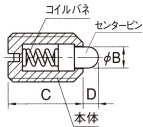

仕様

メーカー	イマオコーポレーション	型番	SPL5
用途	突き出し、位置決め用(中荷重用)	ねじサイズ	M5
本体長さ	12mm	センターピン径	2.4mm
荷重(最小～最大)	6～20N	取付け方法	ねじ込み
レンチ穴	マイナス	耐熱温度	100℃
材質	本体:スチール(SUM22L)、 コイルバネ:SWPA センターピン:スチール(HRC50～60)	質量	1g

全長が短く狭いスペースでのご利用に便利です。

先端側から位置調整ができるため、プレス・金型などのストッパー・突き出し・位置決めに最適です。

株式会社エスコ

大阪府大阪市西区立売堀3丁目8番14号 06-6532-6226(代表)

© 2018 ESCO Co.,Ltd.