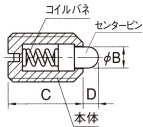

仕様

メーカー	イマオコーポレーション	型番	SPL8
用途	突き出し、位置決め用(中荷重用)	ねじサイズ	M8
本体長さ	16mm	センターピン径	4mm
荷重(最小～最大)	15～30N	取付け方法	ねじ込み
レンチ穴	マイナス	耐熱温度	100℃
材質	本体:スチール(SUM22L)、 コイルバネ:SWPA センターピン:スチール(HRC50～60)	質量	4g

全長が短く狭いスペースでのご利用に便利です。

先端側から位置調整ができるため、プレス・金型などのストッパー・突き出し・位置決めに最適です。

株式会社エスコ

大阪府大阪市西区立売堀3丁目8番14号 06-6532-6226(代表)

© 2018 ESCO Co.,Ltd.