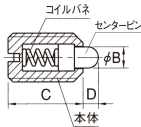

仕様

メーカー	イマオコーポレーション	型番	SPL10
用途	突き出し、位置決め用(中荷重用)	ねじサイズ	M10
本体長さ	19mm	センターピン径	4.5mm
荷重(最小~最大)	20~35N	取付け方法	ねじ込み
レンチ穴	マイナス	耐熱温度	100℃
材質	本体:スチール(SUM22L)、 コイルバネ:SWPA センターピン:スチール(HRC50~60)	質量	7g

全長が短く狭いスペースでのご利用に便利です。

先端側から位置調整ができるため、プレス・金型などのストッパー・突き出し・位置決めに最適です。

株式会社エスコ

大阪府大阪市西区立売堀3丁目8番14号 06-6532-6226(代表)

© 2018 ESCO Co.,Ltd.