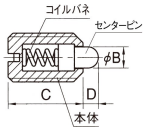

仕様

メーカー	イマオコーポレーション	型番	SPL10
用途	突き出し、位置決め用(中荷重用)	ねじサイズ	M10
本体長さ	19mm	センターピン径	4.5mm
荷重(最小～最大)	20～35N	取付け方法	ねじ込み
レンチ穴	マイナス	耐熱温度	100℃
材質	本体:スチール(SUM22L)、 コイルバネ:SWPA センターピン:スチール(HRC50～60)	質量	7g

全長が短く狭いスペースでのご利用に便利です。

先端側から位置調整ができるため、プレス・金型などのストッパー・突き出し・位置決めに最適です。

株式会社エスコ

大阪府大阪市西区立売堀3丁目8番14号 06-6532-6226(代表)

© 2018 ESCO Co.,Ltd.