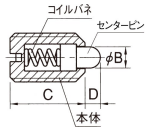

仕様

メーカー	イマオコーポレーション	型番	SPL12
用途	突き出し、位置決め用(中荷重用)	ねじサイズ	M12
本体長さ	22mm	センターピン径	6mm
荷重(最小~最大)	30~55N	取付け方法	ねじ込み
レンチ穴	マイナス	耐熱温度	100℃
材質	本体:スチール(SUM22L)、 コイルバネ:SWPA センターピン:スチール(HRC50~60)	質量	13g

全長が短く狭いスペースでのご利用に便利です。

先端側から位置調整ができるため、プレス・金型などのストッパー・突き出し・位置決めに最適です。

株式会社エスコ

大阪府大阪市西区立売堀3丁目8番14号 06-6532-6226(代表)

© 2018 ESCO Co.,Ltd.