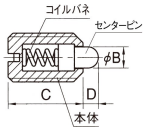

仕様

メーカー	イマオコーポレーション	型番	SPL16
用途	突き出し、位置決め用(中荷重用)	ねじサイズ	M16
本体長さ	24mm	センターピン径	8.5mm
荷重(最小~最大)	45~100N	取付け方法	ねじ込み
レンチ穴	マイナス	耐熱温度	100℃
材質	本体:スチール(SUM22L)、 コイルバネ:SWPA センターピン:スチール(HRC50~60)	質量	24g

全長が短く狭いスペースでのご利用に便利です。

先端側から位置調整ができるため、プレス・金型などのストッパー・突き出し・位置決めに最適です。

株式会社エスコ

大阪府大阪市西区立売堀3丁目8番14号 06-6532-6226(代表)

© 2018 ESCO Co.,Ltd.