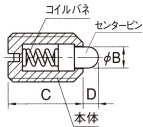

仕様

メーカー	イマオコーポレーション	型番	SPL20
用途	突き出し、位置決め用(中荷重用)	ねじサイズ	M20
本体長さ	30mm	センターピン径	10mm
荷重(最小～最大)	60～120N	取付け方法	ねじ込み
レンチ穴	マイナス	耐熱温度	100℃
材質	本体:スチール(SUM22L)、 コイルバネ:SWPA センターピン:スチール(HRC50～60)	質量	46g

全長が短く狭いスペースでのご利用に便利です。

先端側から位置調整ができるため、プレス・金型などのストッパー・突き出し・位置決めに最適です。

株式会社エスコ

大阪府大阪市西区立売堀3丁目8番14号 06-6532-6226(代表)

© 2018 ESCO Co.,Ltd.