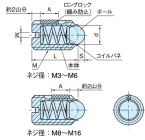

品番：EA948DB-32

品名：M4 重荷重ボールプランジャー

販売価格	445円(税抜) / 490円(税込)		
カタログ価格	445円(税抜) / 490円(税込)		
在庫数	最新在庫: 9 (2026/06/25 15:52現在)		
商品入数	1	販売単位	個
カタログページ	1214ページ		

仕様

メーカー	イマオコーポレーション	型番	LBSTH4
用途	しゅう動部の位置決め用(重荷重用)	ねじサイズ	M4
本体長さ	9mm	ボール径	2.5mm
荷重(最小~最大)	12~22N	モーメント	取付け:0.18N・m 取外し:0.12N・m
取付け方法	ねじ込み	レンチ穴	マイナス
耐熱温度	80℃	材質	本体:SUM22L(四三酸化鉄被膜) コイルバネ:SWPA ボール:SUJ2(HRC56~60) ロングロック:ポリアミド
質量	0.6g		

【緩み防止機能(ロングロック)付】

振動に強い

抜きモーメントが高い

確実な位置決め

着脱回数が約20回まで緩み防止機能が働きます。

レバー・ノブ・ワーク・治具の位置決め、ピラーのストッパー、プレス機械の下金型(送り抜き)などに

製品識別の為、製品背面にマーキングが付いています。(2本ライン)

株式会社エスコ