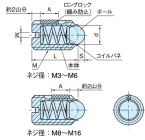

品番：EA948DB-38

品名：M16 重荷重ボールプランジャー

販売価格	1,630円(税抜) / 1,793円(税込)		
カタログ価格	1,630円(税抜) / 1,793円(税込)		
在庫数	最新在庫: 10 (2026/06/25 15:59現在)		
商品入数	1	販売単位	個
カタログページ	1214ページ		

### 仕様

メーカー	イマオコーポレーション	型番	LBSTH16
用途	しゅう動部の位置決め用に(重荷重用)	ねじサイズ	M16
本体長さ	24mm	ボール径	10mm
荷重(最小~最大)	90~180N	モーメント	取付け:3.95N・m 取外し:2.95N・m
取付け方法	ねじ込み	レンチ穴	マイナス
耐熱温度	80℃	材質	本体:SUM22L(四三酸化鉄被膜) コイルバネ:SWPA ボール:SUJ2(HRC56~60) ロングロック:ポリアミド
質量	24g		

#### 【緩み防止機能(ロングロック)付】

振動に強い

抜きモーメントが高い

確実な位置決め

着脱回数が約20回まで緩み防止機能が働きます。

レバー・ノブ・ワーク・治具の位置決め、ピラーのストッパー、プレス機械の下金型(送り抜き)などに

製品識別の為、製品背面にマーキングが付いています。(2本ライン)

**株式会社エスコ**