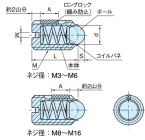

品番：EA948DB-48

品名：M16 軽荷重ボールプランジャー

販売価格	2,750円(税抜) / 3,025円(税込)		
カタログ価格	2,750円(税抜) / 3,025円(税込)		
在庫数	最新在庫: 10 (2026/06/25 15:52現在)		
商品入数	1	販売単位	個
カタログページ	1214ページ		

仕様

メーカー	イマオコーポレーション	型番	LBSU16
用途	しゅう動部の位置決め用(軽荷重用)	ねじサイズ	M16
本体長さ	24mm	ボール径	10mm
荷重(最小~最大)	65~125N	モーメント	取付け:3.95N・m 取外し:2.95N・m
取付け方法	ねじ込み	レンチ穴	マイナス
耐熱温度	80℃	材質	本体:SUS303 コイルバネ:SUS301 ボール:SUS420(HRC55) ロングロック:ポリアミド
質量	24g		

【緩み防止機能(ロングロック)付】

振動に強い

抜きモーメントが高い

確実な位置決め

着脱回数が約20回まで緩み防止機能が働きます。

レバー・ノブ・ワーク・治具の位置決め、ピラーのストッパー、プレス機械の下金型(送り抜き)などに

RoHS対応品

株式会社エスコ