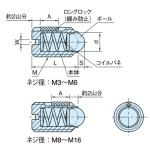

品番：EA948DB-54

品名：M6 重荷重ボールプランジャー

販売価格	1,180円(税抜) / 1,298円(税込)		
カタログ価格	1,180円(税抜) / 1,298円(税込)		
在庫数	最新在庫: 4 (2026/06/25 15:59現在)		
商品入数	1	販売単位	個
カタログページ	1214ページ		

仕様

メーカー	イマオコーポレーション	型番	LBSUH6
用途	しゅう動部の位置決め用(重荷重用)	ねじサイズ	M6
本体長さ	14mm	ボール径	3.5mm
荷重(最小~最大)	28~40N	モーメント	取付け:0.43N・m 取外し:0.21N・m
取付け方法	ねじ込み	レンチ穴	マイナス
耐熱温度	80℃	材質	本体:SUS303 コイルバネ:SUS301 ボール:SUS420(HRC55) ロングロック:ポリアミド
質量	1.5g		

【緩み防止機能(ロングロック)付】

振動に強い

抜きモーメントが高い

確実な位置決め

着脱回数が約20回まで緩み防止機能が働きます。

レバー・ノブ・ワーク・治具の位置決め、ピラーのストッパー、プレス機械の下金型(送り抜き)などに

製品識別の為、製品背面にマーキングが付いています。(2本ライン)

**株式会社エスコ**