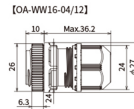

品番：EA948HF-4

品名：4-12mm/ G1/2 ケーブルグランド (防水型/10個)

販売価格	3,810円(税抜) / 4,191円(税込)		
カタログ価格	3,810円(税抜) / 4,191円(税込)		
在庫数	最新在庫: 2 (2026/07/08 13:01現在)		
商品入数	10	販売単位	袋
カタログページ	1140ページ		

仕様

メーカー	オーム電機	型番	OA-WW16-04/12
用途	各種電気配線器具の電線引き込み部に	適合ケーブル	φ4~12mm
取付穴径	φ21mm	取付ねじ	CTG16(G1/2)
適合板厚	4mm以下	取付ねじ部長さ	10mm
使用周囲温度	-25~+80℃	材質	ニップル、キャップ、ロックナット: ナイロン66(難燃グレード: UL94V-2) Oリング、ゴムプッシュ: NBR Wシール: ポリプロピレン(難燃グレード: UL94V-0)
重量	約15g	入数	10個

耐油タイプ

制御盤・中継ボックス・リミットスイッチ・モータなどの電線引き込み部に。

1つの型式で広範囲な電線径に対応できます。

クランプ構造

- ・ゴムプッシュを圧縮するWシールの二段変形により収縮可動範囲を拡大
- ・スパイラル収縮によりゴムプッシュを均一に圧縮

IP67適合

RoHS2対応品

※油中、水中での使用はできません。