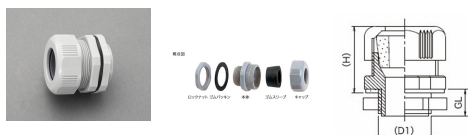

品番：EA948HS-12

品名：24 - 27mm /G1・1/4" ケーブルクランプ` (難燃型)

販売価格	1,000円(税抜) / 1,100円(税込)		
カタログ価格	1,000円(税抜) / 1,100円(税込)		
在庫数	最新在庫: 4 (2026/06/29 00:54現在)		
商品入数	1	販売単位	個
カタログページ	1140ページ		

#### 仕様

メーカー	星和電機	型番	SCL-30B
適応ケーブル径	24~27mm	取付ねじ	管用平行ねじ:G1・1/4 厚鋼電線管ねじ:CTG36
取付穴径	42mm	最大取付板厚	4mm
キャップ二面幅	48mm	ロックナット二面幅	48mm
材質	本体・キャップ・ロックナット:ポリアミド (難燃グレード:94V-0)、ゴムスリー プ:NBR(難燃)、ゴムパッキン:クロロ プレンゴム	使用温度範囲	-40~85℃
カラー	グレー	重量	51g