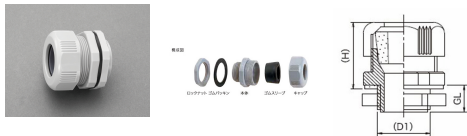

品番：EA948HS-5

品名：10.5-12.5mm/G1/2" ケーブルグラント（難燃型）

販売価格	405円(税抜) / 446円(税込)		
カタログ価格	405円(税抜) / 446円(税込)		
在庫数	最新在庫: 133 (2026/06/29 00:53現在)		
商品入数	1	販売単位	個
カタログページ	1140ページ		

仕様

メーカー	星和電機	型番	SCL-14A
適応ケーブル径	10.5~12.5mm	取付ねじ	管用平行ねじ:G1/2 厚鋼電線管ねじ:CTG16
取付穴径	22mm	最大取付板厚	4mm
キャップ二面幅	30mm	ロックナット二面幅	30mm
材質	本体・キャップ・ロックナット:ポリアミド (難燃グレード:94V-0)、ゴムスリー プ:NBR(難燃)、ゴムパッキン:クロロ プレンゴム	使用温度範囲	-40~85℃
カラー	グレー	重量	19g

キャップをゴムが直接押付け、ケーブルを抱きしめるので防水性はもちろん、強いケーブルクランプ力とキャップの緩みを防止します。

難燃性で、機械的強度に優れたポリアミド(UL認定材料)を使用しています。

RoHS適合品

代替品

品番	EA948HT-6
コメント	UL規格(難燃):94V-2

株式会社エスコ

大阪府大阪市西区立売堀3丁目8番14号 06-6532-6226(代表)

© 2018 ESCO Co.,Ltd.