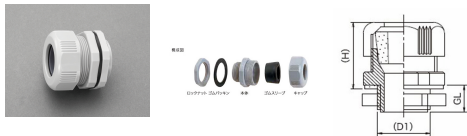

品番：EA948HS-6

品名：12.5-14.5mm/G1/2" ケーブルグラント（難燃型）

販売価格	405円(税抜) / 446円(税込)		
カタログ価格	405円(税抜) / 446円(税込)		
在庫数	最新在庫: 12 (2026/06/29 00:54現在)		
商品入数	1	販売単位	個
カタログページ	1140ページ		

仕様

メーカー	星和電機	型番	SCL-14B
適応ケーブル径	12.5~14.5mm	取付ねじ	管用平行ねじ:G1/2 厚鋼電線管ねじ:CTG16
取付穴径	22mm	最大取付板厚	4mm
キャップ二面幅	30mm	ロックナット二面幅	30mm
材質	本体・キャップ・ロックナット:ポリアミド (難燃グレード:94V-0)、ゴムスリー プ:NBR(難燃)、ゴムパッキン:クロロ プレンゴム	使用温度範囲	-40~85℃
カラー	グレー	重量	19g

キャップをゴムが直接押付け、ケーブルを抱きしめるので防水性はもちろん、強いケーブルクランプ力とキャップの緩みを防止します。

難燃性で、機械的強度に優れたポリアミド(UL認定材料)を使用しています。

RoHS適合品

代替品

品番	EA948HT-7
コメント	UL規格(難燃):94V-2

株式会社エスコ

大阪府大阪市西区立売堀3丁目8番14号 06-6532-6226(代表)

© 2018 ESCO Co.,Ltd.