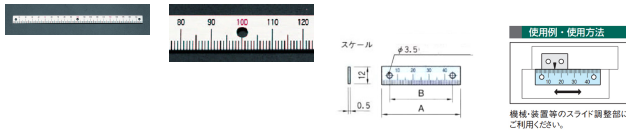

品番：EA948J-103

品名：150mm [右方向/下目盛]スケール(ねじ止付)

販売価格	515円(税抜) / 567円(税込)		
カタログ価格	515円(税抜) / 567円(税込)		
在庫数	最新在庫: 10 (2026/06/21 17:39現在)		
商品入数	1	販売単位	個
カタログページ	1216ページ		

仕様

メーカー	イマオコーポレーション	型番	ES2N-D150R
全長	150mm	ねじ止め穴間	70mm
φ3.5貫通穴数	3	目盛読取方向	右(下目盛)
材質	アルミ(A1050P)	重量	2.4g

ねじ止めタイプ

目盛り彫り込み(エッチング加工)

機械、装置等のスライド調整部にご利用ください。(組み合わせて使用いただく指示板は下記その他関連を参照ください。)

米国TSCA規制におけるPBT5物質は含まれていません。

RoHS対応品

※本スケールは目安としてご利用ください。

株式会社エスコ

大阪府大阪市西区立売堀3丁目8番14号 06-6532-6226(代表)