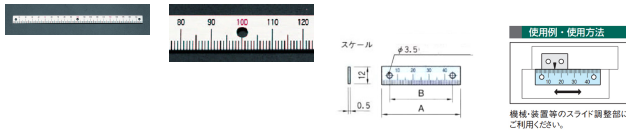

品番：EA948J-103

品名：150mm [右方向/下目盛]スケール(ねじ止付)

販売価格	515円(税抜) / 567円(税込)		
カタログ価格	515円(税抜) / 567円(税込)		
在庫数	最新在庫: 10 (2026/06/21 18:30現在)		
商品入数	1	販売単位	個
カタログページ	1216ページ		

仕様

メーカー	イマオコーポレーション	型番	ES2N-D150R
全長	150mm	ねじ止め穴間	70mm
φ3.5貫通穴数	3	目盛読取方向	右(下目盛)
材質	アルミ(A1050P)	重量	2.4g

ねじ止めタイプ

目盛り彫り込み(エッチング加工)

機械、装置等のスライド調整部にご利用ください。(組み合わせて使用いただく指示板は下記その他関連を参照ください。)

米国TSCA規制におけるPBT5物質は含まれていません。

RoHS対応品

※本スケールは目安としてご利用ください。

株式会社エスコ

大阪府大阪市西区立売堀3丁目8番14号 06-6532-6226(代表)