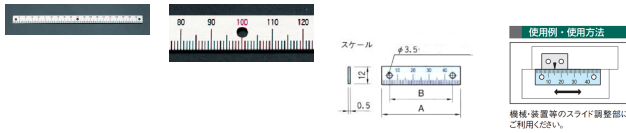

品番：EA948J-104

品名：200mm [右方向/下目盛]スケール(ねじ止付)

販売価格	640円(税抜) / 704円(税込)		
カタログ価格	640円(税抜) / 704円(税込)		
在庫数	最新在庫: 4 (2026/06/21 17:40現在)		
商品入数	1	販売単位	個
カタログページ	1216ページ		

仕様

メーカー	イマオコーポレーション	型番	ES2N-D200R
全長	200mm	ねじ止め穴間	95mm
φ3.5貫通穴数	3	目盛読取方向	右(下目盛)
材質	アルミ(A1050P)	重量	3.2g

ねじ止めタイプ

目盛り彫り込み(エッチング加工)

機械、装置等のスライド調整部にご利用ください。(組み合わせて使用いただく指示板は下記その他関連を参照ください。)

米国TSCA規制におけるPBT5物質は含まれていません。

RoHS対応品

※本スケールは目安としてご利用ください。

株式会社エスコ

大阪府大阪市西区立売堀3丁目8番14号 06-6532-6226(代表)