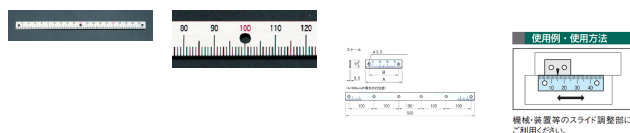

品番：**EA948J-105**

品名：500mm [右方向/下目盛]スケール(ねじ止付)

販売価格	<b>1,450円</b> (税抜) / 1,595円(税込)		
カタログ価格	1,450円(税抜) / 1,595円(税込)		
在庫数	最新在庫: <b>2</b> (2026/06/21 18:50現在)		
商品入数	1	販売単位	個
カタログページ	1216ページ		

## 仕様

メーカー	イマオコーポレーション	型番	ES2N-D500R
全長	500mm	ねじ止め穴間	100mm
φ3.5貫通穴数	6	目盛読取方向	右(下目盛)
材質	アルミ(A1050P)	重量	8g
ねじ止めタイプ			
目盛り彫り込み(エッチング加工)			
機械、装置等のスライド調整部にご利用ください。(組み合わせて使用いただく指示板は下記その他関連を参照ください。)			
米国TSCA規制におけるPBT5物質は含まれていません。			
RoHS対応品			
※本スケールは目安としてご利用ください。			