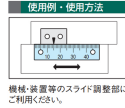

品番：EA948J-105

品名：500mm [右方向/下目盛]スケール(ねじ止付)

販売価格	1,450円(税抜) / 1,595円(税込)		
カタログ価格	1,450円(税抜) / 1,595円(税込)		
在庫数	最新在庫: 2 (2026/06/21 17:40現在)		
商品入数	1	販売単位	個
カタログページ	1216ページ		

機械・装置等のスライド調整部にご利用ください。

仕様

メーカー	イマオコーポレーション	型番	ES2N-D500R
全長	500mm	ねじ止め穴間	100mm
φ3.5貫通穴数	6	目盛読取方向	右(下目盛)
材質	アルミ(A1050P)	重量	8g

ねじ止めタイプ

目盛り彫り込み(エッチング加工)

機械、装置等のスライド調整部にご利用ください。(組み合わせて使用いただく指示板は下記その他関連を参照ください。)

米国TSCA規制におけるPBT5物質は含まれていません。

RoHS対応品

※本スケールは目安としてご利用ください。

株式会社エスコ

大阪府大阪市西区立売堀3丁目8番14号 06-6532-6226(代表)