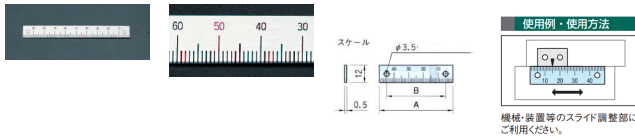

品番：EA948J-12

品名：100mm [左方向/下目盛]スケール

販売価格	370円(税抜) / 407円(税込)		
カタログ価格	370円(税抜) / 407円(税込)		
在庫数	最新在庫: 20 (2026/06/21 18:49現在)		
商品入数	1	販売単位	個
カタログページ	1216ページ		

仕様

メーカー	イマオコーポレーション	型番	ES1N-D100L
全長	100mm	目印マーク間	90mm
目印マーク数	2	目盛読取方向	左(下目盛)
材質	アルミ(A1050P)	重量	1.6g

接着タイプ(シール式)

目盛り彫り込み(エッチング加工)

機械、装置等のスライド調整部にご利用ください。(組み合わせて使用いただく指示板は下記その他関連を参照ください。)

米国TSCA規制におけるPBT5物質は含まれていません。

RoHS対応品

※本スケールは目安としてご利用ください。

※ご利用の場合、取付け面をあらかじめ乾いた布等で拭き、汚れを落としてからご使用ください。

株式会社エスコ