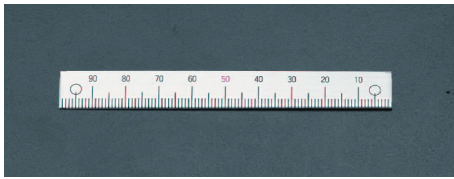

品番：EA948J-12

品名：100mm [左方向/下目盛]スケール

販売価格	370円(税抜) / 407円(税込)		
カタログ価格	370円(税抜) / 407円(税込)		
在庫数	最新在庫: 20 (2026/06/21 18:49現在)		
商品入数	1	販売単位	個
カタログページ	1216ページ		

仕様

メーカー	イマオコーポレーション	型番	ES1N-D100L
全長	100mm	目印マーク間	90mm
目印マーク数	2	目盛読取方向	左(下目盛)
材質	アルミ(A1050P)	重量	1.6g

接着タイプ(シール式)

目盛り彫り込み(エッチング加工)

機械、装置等のスライド調整部にご利用ください。(組み合わせて使用いただく指示板は下記その他関連を参照ください。)

米国TSCA規制におけるPBT5物質は含まれていません。

RoHS対応品

※本スケールは目安としてご利用ください。

※ご利用の場合、取付け面をあらかじめ乾いた布等で拭き、汚れを落としてからご使用ください。

株式会社エスコ