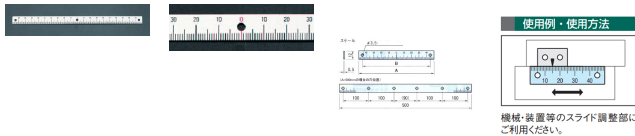

品番：EA948J-123

品名：500mm [中心振分/下目盛]スケール

販売価格	1,450円(税抜) / 1,595円(税込)		
カタログ価格	1,450円(税抜) / 1,595円(税込)		
在庫数	最新在庫: 6 (2026/06/21 18:50現在)		
商品入数	1	販売単位	個
カタログページ	1216ページ		

仕様

メーカー	イマオコーポレーション	型番	ES2N-D250250
全長	500mm	ねじ止め穴間	100mm
φ3.5貫通穴数	6	目盛読取方向	中心振分(下目盛)
材質	アルミ(A1050P)	重量	8g

ねじ止めタイプ

目盛り彫り込み(エッチング加工)

機械、装置等のスライド調整部にご利用ください。(組み合わせて使用いただく指示板は下記その他関連を参照ください。)

米国TSCA規制におけるPBT5物質は含まれていません。

RoHS対応品

※本スケールは目安としてご利用ください。

株式会社エスコ

大阪府大阪市西区立売堀3丁目8番14号 06-6532-6226(代表)