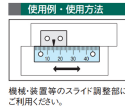

品番：EA948J-132

品名：100mm[右方向/上目盛]スケール(ねじ止付)

販売価格	380円(税抜) / 418円(税込)		
カタログ価格	380円(税抜) / 418円(税込)		
在庫数	最新在庫: 7 (2026/06/21 16:24現在)		
商品入数	1	販売単位	個
カタログページ	1216ページ		

機械・装置等のスライド調整部にご利用ください。

仕様

メーカー	イマオコーポレーション	型番	ES2N-U100R
全長	100mm	ねじ止め穴間	90mm
φ3.5貫通穴数	2	目盛読取方向	右(上目盛)
材質	アルミ(A1050P)	重量	1.6g

ねじ止めタイプ

目盛り彫り込み(エッチング加工)

機械、装置等のスライド調整部にご利用ください。(組み合わせて使用いただく指示板は下記その他関連を参照ください。)

米国TSCA規制におけるPBT5物質は含まれていません。

RoHS対応品

※本スケールは目安としてご利用ください。

株式会社エスコ

大阪府大阪市西区立売堀3丁目8番14号 06-6532-6226(代表)