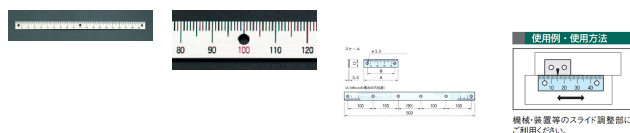

品番：EA948J-133

品名：150mm[右方向/上目盛]スケール(ねじ止付)

販売価格	515円(税抜) / 567円(税込)		
カタログ価格	515円(税抜) / 567円(税込)		
在庫数	最新在庫: 5 (2026/06/21 17:40現在)		
商品入数	1	販売単位	個
カタログページ	1216ページ		

## 仕様

メーカー	イマオコーポレーション	型番	ES2N-U150R
全長	150mm	ねじ止め穴間	70mm
φ3.5貫通穴数	3	目盛読取方向	右(上目盛)
材質	アルミ(A1050P)	重量	2.4g
ねじ止めタイプ			
目盛り彫り込み(エッチング加工)			
機械、装置等のスライド調整部にご利用ください。(組み合わせて使用いただく指示板は下記その他関連を参照ください。)			
米国TSCA規制におけるPBT5物質は含まれていません。			
RoHS対応品			
※本スケールは目安としてご利用ください。			