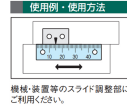

品番：EA948J-134

品名：200mm[右方向/上目盛]スケール(ねじ止付)

販売価格	640円(税抜) / 704円(税込)		
カタログ価格	640円(税抜) / 704円(税込)		
在庫数	最新在庫: 6 (2026/06/21 17:40現在)		
商品入数	1	販売単位	個
カタログページ	1216ページ		

仕様

メーカー	イマオコーポレーション	型番	ES2N-U200R
全長	200mm	ねじ止め穴間	95mm
φ3.5貫通穴数	3	目盛読取方向	右(上目盛)
材質	アルミ(A1050P)	重量	3.2g

ねじ止めタイプ

目盛り彫り込み(エッチング加工)

機械、装置等のスライド調整部にご利用ください。(組み合わせて使用いただく指示板は下記その他関連を参照ください。)

米国TSCA規制におけるPBT5物質は含まれていません。

RoHS対応品

※本スケールは目安としてご利用ください。

株式会社エスコ

大阪府大阪市西区立売堀3丁目8番14号 06-6532-6226(代表)