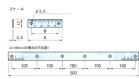

品番：EA948J-134

品名：200mm[右方向/上目盛]スケール(ねじ止付)

販売価格	640円(税抜) / 704円(税込)		
カタログ価格	640円(税抜) / 704円(税込)		
在庫数	最新在庫: 6 (2026/06/21 18:50現在)		
商品入数	1	販売単位	個
カタログページ	1216ページ		

仕様

メーカー	イマオコーポレーション	型番	ES2N-U200R
全長	200mm	ねじ止め穴間	95mm
φ3.5貫通穴数	3	目盛読取方向	右(上目盛)
材質	アルミ(A1050P)	重量	3.2g

ねじ止めタイプ

目盛り彫り込み(エッチング加工)

機械、装置等のスライド調整部にご利用ください。(組み合わせて使用いただく指示板は下記その他関連を参照ください。)

米国TSCA規制におけるPBT5物質は含まれていません。

RoHS対応品

※本スケールは目安としてご利用ください。

株式会社エスコ

大阪府大阪市西区立売堀3丁目8番14号 06-6532-6226(代表)