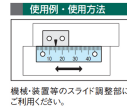

品番：EA948J-134

品名：200mm[右方向/上目盛]スケール(ねじ止付)

販売価格	640円(税抜) / 704円(税込)		
カタログ価格	640円(税抜) / 704円(税込)		
在庫数	最新在庫: 6 (2026/06/21 18:50現在)		
商品入数	1	販売単位	個
カタログページ	1216ページ		

仕様

メーカー	イマオコーポレーション	型番	ES2N-U200R
全長	200mm	ねじ止め穴間	95mm
φ3.5貫通穴数	3	目盛読取方向	右(上目盛)
材質	アルミ(A1050P)	重量	3.2g

ねじ止めタイプ

目盛り彫り込み(エッチング加工)

機械、装置等のスライド調整部にご利用ください。(組み合わせて使用いただく指示板は下記その他関連を参照ください。)

米国TSCA規制におけるPBT5物質は含まれていません。

RoHS対応品

※本スケールは目安としてご利用ください。

株式会社エスコ

大阪府大阪市西区立売堀3丁目8番14号 06-6532-6226(代表)