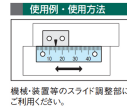

品番：EA948J-135

品名：500mm[右方向/上目盛]スケール(ねじ止付)

販売価格	1,450円(税抜) / 1,595円(税込)		
カタログ価格	1,450円(税抜) / 1,595円(税込)		
在庫数	最新在庫: 5 (2026/06/21 17:40現在)		
商品入数	1	販売単位	個
カタログページ	1216ページ		

仕様

メーカー	イマオコーポレーション	型番	ES2N-U500R
全長	500mm	ねじ止め穴間	100mm
φ3.5貫通穴数	6	目盛読取方向	右(上目盛)
材質	アルミ(A1050P)	重量	8g

ねじ止めタイプ

目盛り彫り込み(エッチング加工)

機械、装置等のスライド調整部にご利用ください。(組み合わせて使用いただく指示板は下記その他関連を参照ください。)

米国TSCA規制におけるPBT5物質は含まれていません。

RoHS対応品

※本スケールは目安としてご利用ください。

株式会社エスコ

大阪府大阪市西区立売堀3丁目8番14号 06-6532-6226(代表)