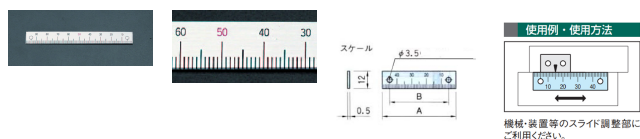

品番：EA948J-14

品名：200mm [左方向/下目盛]スケール

販売価格	620円(税抜) / 682円(税込)		
カタログ価格	620円(税抜) / 682円(税込)		
在庫数	最新在庫: 6 (2026/06/21 18:49現在)		
商品入数	1	販売単位	個
カタログページ	1216ページ		

仕様

メーカー	イマオコーポレーション	型番	ES1N-D200L
全長	200mm	目印マーク間	95mm
目印マーク数	3	目盛読取方向	左(下目盛)
材質	アルミ(A1050P)	重量	3.2g

接着タイプ(シール式)

目盛り彫り込み(エッチング加工)

機械、装置等のスライド調整部にご利用ください。(組み合わせて使用いただく指示板は下記その他関連を参照ください。)

米国TSCA規制におけるPBT5物質は含まれていません。

※本スケールは目安としてご利用ください。

※ご利用の場合、取付け面をあらかじめ乾いた布等で拭き、汚れを落としてからご使用ください。

株式会社エスコ

大阪府大阪市西区立売堀3丁目8番14号 06-6532-6226(代表)