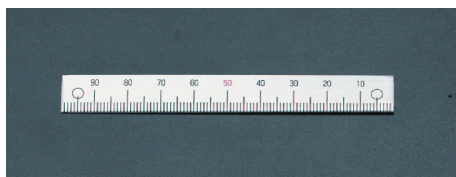

品番：EA948J-14

品名：200mm [左方向/下目盛]スケール

販売価格	620円(税抜) / 682円(税込)		
カタログ価格	620円(税抜) / 682円(税込)		
在庫数	最新在庫: 6 (2026/06/21 18:49現在)		
商品入数	1	販売単位	個
カタログページ	1216ページ		

仕様

メーカー	イマオコーポレーション	型番	ES1N-D200L
全長	200mm	目印マーク間	95mm
目印マーク数	3	目盛読取方向	左(下目盛)
材質	アルミ(A1050P)	重量	3.2g

接着タイプ(シール式)

目盛り彫り込み(エッチング加工)

機械、装置等のスライド調整部にご利用ください。(組み合わせて使用いただく指示板は下記その他関連を参照ください。)

米国TSCA規制におけるPBT5物質は含まれていません。

※本スケールは目安としてご利用ください。

※ご利用の場合、取付け面をあらかじめ乾いた布等で拭き、汚れを落としてからご使用ください。

株式会社エスコ

大阪府大阪市西区立売堀3丁目8番14号 06-6532-6226(代表)