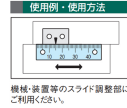

品番：EA948J-143

品名：150mm[左方向/上目盛]スケール(ねじ止付)

販売価格	515円(税抜) / 567円(税込)		
カタログ価格	515円(税抜) / 567円(税込)		
在庫数	最新在庫: 5 (2026/06/21 18:31現在)		
商品入数	1	販売単位	個
カタログページ	1216ページ		

仕様

メーカー	イマオコーポレーション	型番	ES2N-U150L
全長	150mm	ねじ止め穴間	70mm
φ3.5貫通穴数	3	目盛読取方向	左(上目盛)
材質	アルミ(A1050P)	重量	2.4g

ねじ止めタイプ

目盛り彫り込み(エッチング加工)

機械、装置等のスライド調整部にご利用ください。(組み合わせて使用いただく指示板は下記その他関連を参照ください。)

米国TSCA規制におけるPBT5物質は含まれていません。

RoHS対応品

※本スケールは目安としてご利用ください。

株式会社エスコ

大阪府大阪市西区立売堀3丁目8番14号 06-6532-6226(代表)