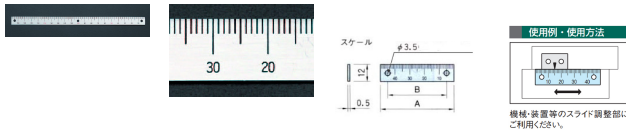

品番：EA948J-143

品名：150mm[左方向/上目盛]スケール(ねじ止付)

販売価格	515円(税抜) / 567円(税込)		
カタログ価格	515円(税抜) / 567円(税込)		
在庫数	最新在庫: 5 (2026/06/21 17:39現在)		
商品入数	1	販売単位	個
カタログページ	1216ページ		

仕様

メーカー	イマオコーポレーション	型番	ES2N-U150L
全長	150mm	ねじ止め穴間	70mm
φ3.5貫通穴数	3	目盛読取方向	左(上目盛)
材質	アルミ(A1050P)	重量	2.4g

ねじ止めタイプ

目盛り彫り込み(エッチング加工)

機械、装置等のスライド調整部にご利用ください。(組み合わせて使用いただく指示板は下記その他関連を参照ください。)

米国TSCA規制におけるPBT5物質は含まれていません。

RoHS対応品

※本スケールは目安としてご利用ください。

株式会社エスコ

大阪府大阪市西区立売堀3丁目8番14号 06-6532-6226(代表)