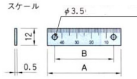

品番：EA948J-143

品名：150mm[左方向/上目盛]スケール(ねじ止付)

販売価格	515円(税抜) / 567円(税込)		
カタログ価格	515円(税抜) / 567円(税込)		
在庫数	最新在庫: 5 (2026/06/21 18:31現在)		
商品入数	1	販売単位	個
カタログページ	1216ページ		

仕様

メーカー	イマオコーポレーション	型番	ES2N-U150L
全長	150mm	ねじ止め穴間	70mm
φ3.5貫通穴数	3	目盛読取方向	左(上目盛)
材質	アルミ(A1050P)	重量	2.4g

ねじ止めタイプ

目盛り彫り込み(エッチング加工)

機械、装置等のスライド調整部にご利用ください。(組み合わせて使用いただく指示板は下記その他関連を参照ください。)

米国TSCA規制におけるPBT5物質は含まれていません。

RoHS対応品

※本スケールは目安としてご利用ください。

株式会社エスコ

大阪府大阪市西区立売堀3丁目8番14号 06-6532-6226(代表)