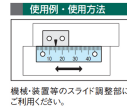

品番：EA948J-145

品名：500mm[左方向/上目盛]スケール(ねじ止付)

販売価格	1,450円(税抜) / 1,595円(税込)		
カタログ価格	1,450円(税抜) / 1,595円(税込)		
在庫数	最新在庫: 2 (2026/06/21 17:19現在)		
商品入数	1	販売単位	個
カタログページ	1216ページ		

仕様

メーカー	イマオコーポレーション	型番	ES2N-U500L
全長	500mm	ねじ止め穴間	100mm
φ3.5貫通穴数	6	目盛読取方向	左(上目盛)
材質	アルミ(A1050P)	重量	8g

ねじ止めタイプ

目盛り彫り込み(エッチング加工)

機械、装置等のスライド調整部にご利用ください。(組み合わせて使用いただく指示板は下記その他関連を参照ください。)

米国TSCA規制におけるPBT5物質は含まれていません。

RoHS対応品

※本スケールは目安としてご利用ください。

株式会社エスコ

大阪府大阪市西区立売堀3丁目8番14号 06-6532-6226(代表)