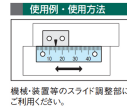

品番：EA948J-145

品名：500mm[左方向/上目盛]スケール(ねじ止付)

販売価格	1,450円(税抜) / 1,595円(税込)		
カタログ価格	1,450円(税抜) / 1,595円(税込)		
在庫数	最新在庫: 2 (2026/06/21 16:23現在)		
商品入数	1	販売単位	個
カタログページ	1216ページ		

機械・装置等のスライド調整部にご利用ください。

仕様

メーカー	イマオコーポレーション	型番	ES2N-U500L
全長	500mm	ねじ止め穴間	100mm
φ3.5貫通穴数	6	目盛読取方向	左(上目盛)
材質	アルミ(A1050P)	重量	8g

ねじ止めタイプ

目盛り彫り込み(エッチング加工)

機械、装置等のスライド調整部にご利用ください。(組み合わせて使用いただく指示板は下記その他関連を参照ください。)

米国TSCA規制におけるPBT5物質は含まれていません。

RoHS対応品

※本スケールは目安としてご利用ください。

株式会社エスコ

大阪府大阪市西区立売堀3丁目8番14号 06-6532-6226(代表)