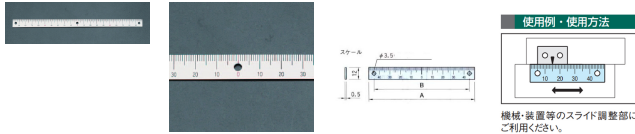

品番：EA948J-152

品名：200mm [中心振分/上目盛]スケール

販売価格	640円(税抜) / 704円(税込)		
カタログ価格	640円(税抜) / 704円(税込)		
在庫数	最新在庫: 12 (2026/06/21 20:51現在)		
商品入数	1	販売単位	個
カタログページ	1216ページ		

#### 仕様

メーカー	イマオコーポレーション	型番	ES2N-U100100
全長	200mm	ねじ止め穴間	95mm
φ3.5貫通穴数	3	目盛読取方向	中心振分(上目盛)
材質	アルミ(A1050P)	重量	3.2g

ねじ止めタイプ

目盛り彫り込み(エッチング加工)

機械、装置等のスライド調整部にご利用ください。(組み合わせて使用いただく指示板は下記その他関連を参照ください。)

米国TSCA規制におけるPBT5物質は含まれていません。