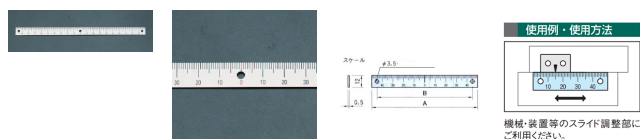

品番：EA948J-152

品名：200mm [中心振分/上目盛]スケール

販売価格	640円(税抜) / 704円(税込)		
カタログ価格	640円(税抜) / 704円(税込)		
在庫数	最新在庫: 12 (2026/06/21 18:48現在)		
商品入数	1	販売単位	個
カタログページ	1216ページ		

#### 仕様

メーカー	イマオコーポレーション	型番	ES2N-U100100
全長	200mm	ねじ止め穴間	95mm
φ3.5貫通穴数	3	目盛読取方向	中心振分(上目盛)
材質	アルミ(A1050P)	重量	3.2g
ねじ止めタイプ			
目盛り彫り込み(エッチング加工)			
機械、装置等のスライド調整部にご利用ください。(組み合わせて使用いただく指示板は下記その他関連を参照ください。)			
米国TSCA規制におけるPBT5物質は含まれていません。			
RoHS対応品			
※本スケールは目安としてご利用ください。			