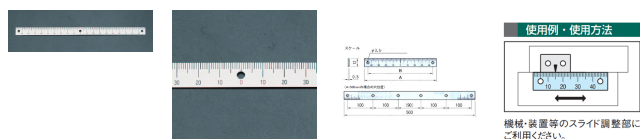

品番：EA948J-153

品名：500mm [中心振分/上目盛]スケール

販売価格	1,450円(税抜) / 1,595円(税込)		
カタログ価格	1,450円(税抜) / 1,595円(税込)		
在庫数	最新在庫: 4 (2026/06/21 18:50現在)		
商品入数	1	販売単位	個
カタログページ	1216ページ		

仕様

メーカー	イマオコーポレーション	型番	ES2N-U250250
全長	500mm	ねじ止め穴間	100mm
φ3.5貫通穴数	6	目盛読取方向	中心振分(上目盛)
材質	アルミ(A1050P)	重量	8g
ねじ止めタイプ			
目盛り彫り込み(エッチング加工)			
機械、装置等のスライド調整部にご利用ください。(組み合わせて使用いただく指示板は下記その他関連を参照ください。)			
米国TSCA規制におけるPBT5物質は含まれていません。			
RoHS対応品			
※本スケールは目安としてご利用ください。			