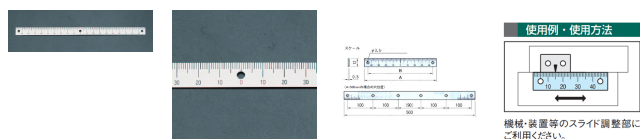

品番：EA948J-153

品名：500mm [中心振分/上目盛]スケール

販売価格	1,450円(税抜) / 1,595円(税込)		
カタログ価格	1,450円(税抜) / 1,595円(税込)		
在庫数	最新在庫: 4 (2026/06/21 19:40現在)		
商品入数	1	販売単位	個
カタログページ	1216ページ		

仕様

メーカー	イマオコーポレーション	型番	ES2N-U250250
全長	500mm	ねじ止め穴間	100mm
φ3.5貫通穴数	6	目盛読取方向	中心振分(上目盛)
材質	アルミ(A1050P)	重量	8g
ねじ止めタイプ			
目盛り彫り込み(エッチング加工)			
機械、装置等のスライド調整部にご利用ください。(組み合わせて使用いただく指示板は下記その他関連を参照ください。)			
米国TSCA規制におけるPBT5物質は含まれていません。			
RoHS対応品			
※本スケールは目安としてご利用ください。			