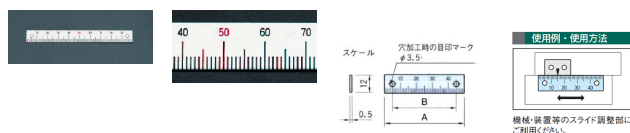

品番：EA948J-2

品名：100mm [右方向/下目盛]スケール

販売価格	370円(税抜) / 407円(税込)		
カタログ価格	370円(税抜) / 407円(税込)		
在庫数	最新在庫: 40 (2026/06/21 18:47現在)		
商品入数	1	販売単位	個
カタログページ	1216ページ		

仕様

メーカー	イマオコーポレーション	型番	ES1N-D100R
全長	100mm	目印マーク間	90mm
目印マーク数	2	目盛読取方向	右(下目盛)
材質	アルミ(A1050P)	重量	1.6g

接着タイプ(シール式)

目盛り彫り込み(エッチング加工)

機械、装置等のスライド調整部にご利用ください。(組み合わせて使用いただく指示板は下記その他関連を参照ください。)

米国TSCA規制におけるPBT5物質は含まれていません。

RoHS対応品

※本スケールは目安としてご利用ください。

※ご利用の場合、取付け面をあらかじめ乾いた布等で拭き、汚れを落としてからご使用ください。

株式会社エスコ