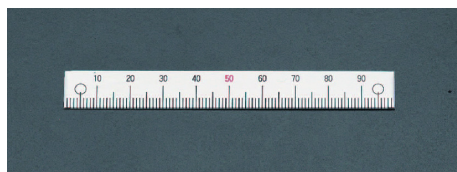

品番：EA948J-2

品名：100mm [右方向/下目盛]スケール

販売価格	370円(税抜) / 407円(税込)		
カタログ価格	370円(税抜) / 407円(税込)		
在庫数	最新在庫: 40 (2026/06/21 18:47現在)		
商品入数	1	販売単位	個
カタログページ	1216ページ		

仕様

メーカー	イマオコーポレーション	型番	ES1N-D100R
全長	100mm	目印マーク間	90mm
目印マーク数	2	目盛読取方向	右(下目盛)
材質	アルミ(A1050P)	重量	1.6g

接着タイプ(シール式)

目盛り彫り込み(エッチング加工)

機械、装置等のスライド調整部にご利用ください。(組み合わせて使用いただく指示板は下記その他関連を参照ください。)

米国TSCA規制におけるPBT5物質は含まれていません。

RoHS対応品

※本スケールは目安としてご利用ください。

※ご利用の場合、取付け面をあらかじめ乾いた布等で拭き、汚れを落としてからご使用ください。

株式会社エスコ