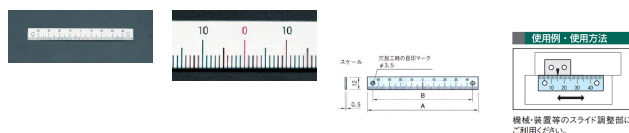

品番：EA948J-22

品名：200mm [中心振分/下目盛]スケール

販売価格	620円(税抜) / 682円(税込)		
カタログ価格	620円(税抜) / 682円(税込)		
在庫数	最新在庫: 10 (2026/06/21 19:40現在)		
商品入数	1	販売単位	個
カタログページ	1216ページ		

### 仕様

メーカー	イマオコーポレーション	型番	ES1N-D100100
全長	200mm	目印マーク間	95mm
目印マーク数	3	目盛読取方向	中心振分(下目盛)
材質	アルミ(A1050P)	重量	3.2g
接着タイプ(シール式)			
目盛り彫り込み(エッチング加工)			
機械、装置等のスライド調整部にご利用ください。(組み合わせて使用いただく指示板は下記その他関連を参照ください。)			
米国TSCA規制におけるPBT5物質は含まれていません。			
RoHS対応品			
※本スケールは目安としてご利用ください。			
※ご利用の場合、取付け面をあらかじめ乾いた布等で拭き、汚れを落としてからご使用ください。			