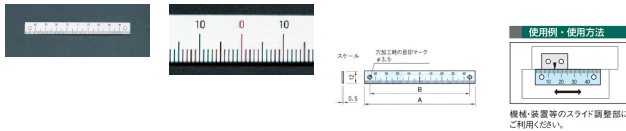

品番：EA948J-22

品名：200mm [中心振分/下目盛]スケール

販売価格	620円(税抜) / 682円(税込)		
カタログ価格	620円(税抜) / 682円(税込)		
在庫数	最新在庫: 10 (2026/06/21 18:48現在)		
商品入数	1	販売単位	個
カタログページ	1216ページ		

仕様

メーカー	イマオコーポレーション	型番	ES1N-D100100
全長	200mm	目印マーク間	95mm
目印マーク数	3	目盛読取方向	中心振分(下目盛)
材質	アルミ(A1050P)	重量	3.2g

接着タイプ(シール式)

目盛り彫り込み(エッチング加工)

機械、装置等のスライド調整部にご利用ください。(組み合わせて使用いただく指示板は下記その他関連を参照ください。)

米国TSCA規制におけるPBT5物質は含まれていません。

RoHS対応品

※本スケールは目安としてご利用ください。

※ご利用の場合、取付け面をあらかじめ乾いた布等で拭き、汚れを落としてからご利用ください。

株式会社エスコ