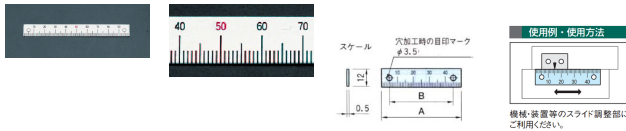

品番：EA948J-3

品名：150mm [右方向/下目盛]スケール

| | | | |
|---------|------------------------------|------|---|
| 販売価格 | 580円(税抜) / 638円(税込) | | |
| カタログ価格 | 580円(税抜) / 638円(税込) | | |
| 在庫数 | 最新在庫: 3 (2025/12/21 13:44現在) | | |
| 商品入数 | 1 | 販売単位 | 個 |
| カタログページ | 1262ページ | | |

仕様

| | | | |
|--------|-------------|--------|------------|
| メーカー | イマオコーポレーション | 型番 | ES1N-D150R |
| 全長 | 150mm | 目印マーク間 | 70mm |
| 目印マーク数 | 3 | 目盛読取方向 | 右(下目盛) |
| 材質 | アルミ(A1050P) | 重量 | 2.4g |

接着タイプ(シール式)