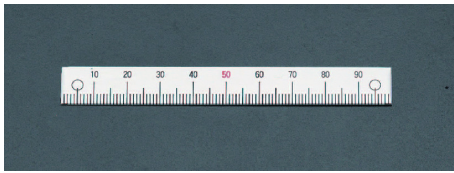

品番：EA948J-3

品名：150mm [右方向/下目盛]スケール

| | | | |
|---------|------------------------------|------|---|
| 販売価格 | 580円(税抜) / 638円(税込) | | |
| カタログ価格 | 580円(税抜) / 638円(税込) | | |
| 在庫数 | 最新在庫: 3 (2025/12/21 13:44現在) | | |
| 商品入数 | 1 | 販売単位 | 個 |
| カタログページ | 1262ページ | | |

仕様

| | | | |
|--------|-------------|--------|------------|
| メーカー | イマオコーポレーション | 型番 | ES1N-D150R |
| 全長 | 150mm | 目印マーク間 | 70mm |
| 目印マーク数 | 3 | 目盛読取方向 | 右(下目盛) |
| 材質 | アルミ(A1050P) | 重量 | 2.4g |

接着タイプ(シール式)

目盛り彫り込み(エッチング加工)

機械、装置等のスライド調整部にご利用ください。(組み合わせて使用いただく指示板は下記その他関連を参照ください。)

米国TSCA規制におけるPBT5物質は含まれていません。

RoHS対応品

※本スケールは目安としてご利用ください。

※ご利用の場合、取付け面をあらかじめ乾いた布等で拭き、汚れを落としてからご使用ください。

株式会社エスコ

大阪府大阪市西区立売堀3丁目8番14号 06-6532-6226(代表)