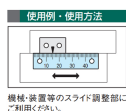

品番：EA948J-301

品名：[接着型]指示板

販売価格	230円(税抜) / 253円(税込)		
カタログ価格	230円(税抜) / 253円(税込)		
在庫数	最新在庫: 10 (2026/06/21 17:39現在)		
商品入数	1	販売単位	個
カタログページ	1216ページ		

仕様

メーカー	イマオコーポレーション	型番	ES1-A
サイズ	20×12×0.5mm	材質	アルミ
処理	目盛り彫り込み(エッチング加工)	重量	0.3g
接着タイプ(シール式)			
スケールと組み合わせて使用して下さい。(※組み合わせて使用いただくスケールは、下記その他関連を参照ください。)			
米国TSCA規制におけるPBT5物質は含まれていません。			
RoHS対応品			