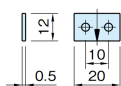

品番：EA948J-301

品名：[接着型]指示板

販売価格	230円(税抜) / 253円(税込)		
カタログ価格	230円(税抜) / 253円(税込)		
在庫数	最新在庫: 10 (2026/06/21 17:39現在)		
商品入数	1	販売単位	個
カタログページ	1216ページ		

仕様

メーカー	イマオコーポレーション	型番	ES1-A
サイズ	20×12×0.5mm	材質	アルミ
処理	目盛り彫り込み(エッチング加工)	重量	0.3g
接着タイプ(シール式)			
スケールと組み合わせて使用して下さい。(※組み合わせて使用いただくスケールは、下記その他関連を参照ください。)			
米国TSCA規制におけるPBT5物質は含まれていません。			
RoHS対応品			