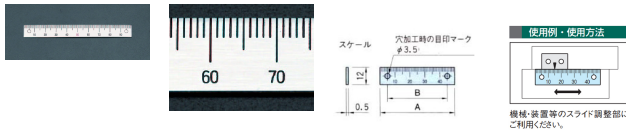

品番：EA948J-32

品名：100mm [右方向/上目盛]スケール

|         |                              |      |   |
|---------|------------------------------|------|---|
| 販売価格    | 370円(税抜) / 407円(税込)          |      |   |
| カタログ価格  | 370円(税抜) / 407円(税込)          |      |   |
| 在庫数     | 最新在庫: 9 (2026/06/21 18:48現在) |      |   |
| 商品入数    | 1                            | 販売単位 | 個 |
| カタログページ | 1216ページ                      |      |   |

### 仕様

|        |             |        |            |
|--------|-------------|--------|------------|
| メーカー   | イマオコーポレーション | 型番     | ES1N-U100R |
| 全長     | 100mm       | 目印マーク間 | 90mm       |
| 目印マーク数 | 2           | 目盛読取方向 | 右(上目盛)     |
| 材質     | アルミ(A1050P) | 重量     | 1.6g       |

接着タイプ(シール式)

目盛り彫り込み(エッチング加工)

機械、装置等のスライド調整部にご利用ください。(組み合わせて使用いただく指示板は下記その他関連を参照ください。)

米国TSCA規制におけるPBT5物質は含まれていません。

RoHS対応品

※本スケールは目安としてご利用ください。

※ご利用の場合、取付け面をあらかじめ乾いた布等で拭き、汚れを落としてからご使用ください。

株式会社エスコ