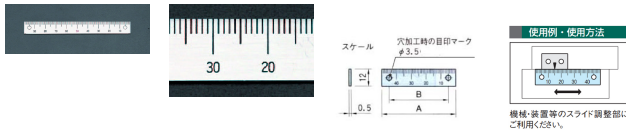

品番：EA948J-42

品名：100mm [左方向/上目盛]スケール

販売価格	370円(税抜) / 407円(税込)		
カタログ価格	370円(税抜) / 407円(税込)		
在庫数	最新在庫: 7 (2026/06/21 17:40現在)		
商品入数	1	販売単位	個
カタログページ	1216ページ		

仕様

メーカー	イマオコーポレーション	型番	ES1N-U100L
全長	100mm	目印マーク間	90mm
目印マーク数	2	目盛読取方向	左(上目盛)
材質	アルミ(A1050P)	重量	1.6g

接着タイプ(シール式)

目盛り彫り込み(エッチング加工)

機械、装置等のスライド調整部にご利用ください。(組み合わせて使用いただく指示板は下記その他関連を参照ください。)

米国TSCA規制におけるPBT5物質は含まれていません。

RoHS対応品

※本スケールは目安としてご利用ください。

※ご利用の場合、取付け面をあらかじめ乾いた布等で拭き、汚れを落としてからご利用ください。

株式会社エスコ