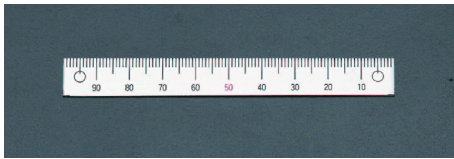

品番：EA948J-42

品名：100mm [左方向/上目盛]スケール

販売価格	370円(税抜) / 407円(税込)		
カタログ価格	370円(税抜) / 407円(税込)		
在庫数	最新在庫: 7 (2026/06/21 17:40現在)		
商品入数	1	販売単位	個
カタログページ	1216ページ		

仕様

メーカー	イマオコーポレーション	型番	ES1N-U100L
全長	100mm	目印マーク間	90mm
目印マーク数	2	目盛読取方向	左(上目盛)
材質	アルミ(A1050P)	重量	1.6g

接着タイプ(シール式)

目盛り彫り込み(エッチング加工)

機械、装置等のスライド調整部にご利用ください。(組み合わせて使用いただく指示板は下記その他関連を参照ください。)

米国TSCA規制におけるPBT5物質は含まれていません。

RoHS対応品

※本スケールは目安としてご利用ください。

※ご利用の場合、取付け面をあらかじめ乾いた布等で拭き、汚れを落としてからご利用ください。

株式会社エスコ