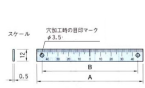

品番：EA948J-51

品名：100mm [中心振分/上目盛]スケール

販売価格	370円(税抜) / 407円(税込)		
カタログ価格	370円(税抜) / 407円(税込)		
在庫数	最新在庫: 48 (2026/06/21 18:50現在)		
商品入数	1	販売単位	個
カタログページ	1216ページ		

### 仕様

メーカー	イマオコーポレーション	型番	ES1N-U5050
全長	100mm	目印マーク間	90mm
目印マーク数	2	目盛読取方向	中心振分(上目盛)
材質	アルミ(A1050P)	重量	1.6g

接着タイプ(シール式)

目盛り彫り込み(エッチング加工)

機械、装置等のスライド調整部にご利用ください。(組み合わせて使用いただく指示板は下記その他関連を参照ください。)

米国TSCA規制におけるPBT5物質は含まれていません。