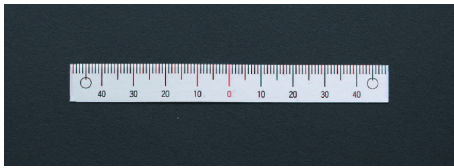

品番：EA948J-51

品名：100mm [中心振分/上目盛]スケール

販売価格	370円(税抜) / 407円(税込)		
カタログ価格	370円(税抜) / 407円(税込)		
在庫数	最新在庫: 48 (2026/06/21 18:50現在)		
商品入数	1	販売単位	個
カタログページ	1216ページ		

### 仕様

メーカー	イマオコーポレーション	型番	ES1N-U5050
全長	100mm	目印マーク間	90mm
目印マーク数	2	目盛読取方向	中心振分(上目盛)
材質	アルミ(A1050P)	重量	1.6g

接着タイプ(シール式)

目盛り彫り込み(エッチング加工)

機械、装置等のスライド調整部にご利用ください。(組み合わせて使用いただく指示板は下記その他関連を参照ください。)

米国TSCA規制におけるPBT5物質は含まれていません。