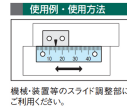

品番：EA948J-51

品名：100mm [中心振分/上目盛]スケール

販売価格	370円(税抜) / 407円(税込)		
カタログ価格	370円(税抜) / 407円(税込)		
在庫数	最新在庫: 48 (2026/06/21 18:50現在)		
商品入数	1	販売単位	個
カタログページ	1216ページ		

### 仕様

メーカー	イマオコーポレーション	型番	ES1N-U5050
全長	100mm	目印マーク間	90mm
目印マーク数	2	目盛読取方向	中心振分(上目盛)
材質	アルミ(A1050P)	重量	1.6g

接着タイプ(シール式)

目盛り彫り込み(エッチング加工)

機械、装置等のスライド調整部にご利用ください。(組み合わせて使用いただく指示板は下記その他関連を参照ください。)

米国TSCA規制におけるPBT5物質は含まれていません。