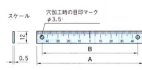

品番：EA948J-52

品名：200mm [中心振分/上目盛]スケール

販売価格	620円(税抜) / 682円(税込)		
カタログ価格	620円(税抜) / 682円(税込)		
在庫数	最新在庫: 13 (2026/06/21 20:51現在)		
商品入数	1	販売単位	個
カタログページ	1216ページ		

仕様

メーカー	イマオコーポレーション	型番	ES1N-U100100
全長	200mm	目印マーク間	95mm
目印マーク数	3	目盛読取方向	中心振分(上目盛)
材質	アルミ(A1050P)	重量	3.2g

接着タイプ(シール式)

目盛り彫り込み(エッチング加工)

機械、装置等のスライド調整部にご利用ください。(組み合わせて使用いただく指示板は下記その他関連を参照ください。)

米国TSCA規制におけるPBT5物質は含まれていません。

RoHS対応品

※本スケールは目安としてご利用ください。

※ご利用の場合、取付け面をあらかじめ乾いた布等で拭き、汚れを落としてからご利用ください。

株式会社エスコ