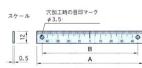

品番：EA948J-52

品名：200mm [中心振分/上目盛]スケール

販売価格	620円(税抜) / 682円(税込)		
カタログ価格	620円(税抜) / 682円(税込)		
在庫数	最新在庫: 13 (2026/06/21 18:48現在)		
商品入数	1	販売単位	個
カタログページ	1216ページ		

仕様

メーカー	イマオコーポレーション	型番	ES1N-U100100
全長	200mm	目印マーク間	95mm
目印マーク数	3	目盛読取方向	中心振分(上目盛)
材質	アルミ(A1050P)	重量	3.2g

接着タイプ(シール式)

目盛り彫り込み(エッチング加工)

機械、装置等のスライド調整部にご利用ください。(組み合わせて使用いただく指示板は下記その他関連を参照ください。)

米国TSCA規制におけるPBT5物質は含まれていません。

RoHS対応品

※本スケールは目安としてご利用ください。

※ご利用の場合、取付け面をあらかじめ乾いた布等で拭き、汚れを落としてからご利用ください。

株式会社エスコ