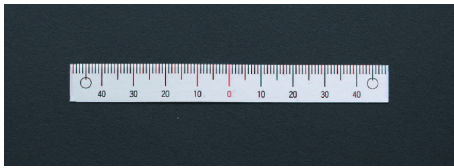

品番：EA948J-52

品名：200mm [中心振分/上目盛]スケール

販売価格	620円(税抜) / 682円(税込)		
カタログ価格	620円(税抜) / 682円(税込)		
在庫数	最新在庫: 13 (2026/06/21 18:48現在)		
商品入数	1	販売単位	個
カタログページ	1216ページ		

仕様

メーカー	イマオコーポレーション	型番	ES1N-U100100
全長	200mm	目印マーク間	95mm
目印マーク数	3	目盛読取方向	中心振分(上目盛)
材質	アルミ(A1050P)	重量	3.2g

接着タイプ(シール式)

目盛り彫り込み(エッチング加工)

機械、装置等のスライド調整部にご利用ください。(組み合わせて使用いただく指示板は下記その他関連を参照ください。)

米国TSCA規制におけるPBT5物質は含まれていません。

RoHS対応品

※本スケールは目安としてご利用ください。

※ご利用の場合、取付け面をあらかじめ乾いた布等で拭き、汚れを落としてからご利用ください。

株式会社エスコ