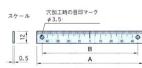

品番：EA948J-52

品名：200mm [中心振分/上目盛]スケール

販売価格	620円(税抜) / 682円(税込)		
カタログ価格	620円(税抜) / 682円(税込)		
在庫数	最新在庫: 14 (2026/04/03 17:48現在)		
商品入数	1	販売単位	個
カタログページ	1216ページ		

### 仕様

メーカー	イマオコーポレーション	型番	ES1N-U100100
全長	200mm	目印マーク間	95mm
目印マーク数	3	目盛読取方向	中心振分(上目盛)
材質	アルミ(A1050P)	重量	3.2g

接着タイプ(シール式)

目盛り彫り込み(エッチング加工)

機械、装置等のスライド調整部にご利用ください。(組み合わせて使用いただく指示板は下記その他関連を参照ください。)

米国TSCA規制におけるPBT5物質は含まれていません。