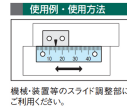

仕様

メーカー	イマオコーポレーション	型番	ES1N-U100100
全長	200mm	目印マーク間	95mm
目印マーク数	3	目盛読取方向	中心振分(上目盛)
材質	アルミ(A1050P)	重量	3.2g

接着タイプ(シール式)

目盛り彫り込み(エッチング加工)

機械、装置等のスライド調整部にご利用ください。(組み合わせて使用いただく指示板は下記その他関連を参照ください。)

米国TSCA規制におけるPBT5物質は含まれていません。

RoHS対応品

※本スケールは目安としてご利用ください。

※ご利用の場合、取付け面をあらかじめ乾いた布等で拭き、汚れを落としてからご利用ください。

株式会社エスコ

大阪府大阪市西区立売堀3丁目8番14号 06-6532-6226(代表)

© 2018 ESCO Co.,Ltd.