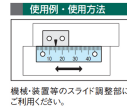

品番：EA948J-52

品名：200mm [中心振分/上目盛]スケール

販売価格	620円(税抜) / 682円(税込)		
カタログ価格	620円(税抜) / 682円(税込)		
在庫数	最新在庫: 13 (2026/06/21 20:51現在)		
商品入数	1	販売単位	個
カタログページ	1216ページ		

仕様

メーカー	イマオコーポレーション	型番	ES1N-U100100
全長	200mm	目印マーク間	95mm
目印マーク数	3	目盛読取方向	中心振分(上目盛)
材質	アルミ(A1050P)	重量	3.2g

接着タイプ(シール式)

目盛り彫り込み(エッチング加工)

機械、装置等のスライド調整部にご利用ください。(組み合わせて使用いただく指示板は下記その他関連を参照ください。)

米国TSCA規制におけるPBT5物質は含まれていません。

RoHS対応品

※本スケールは目安としてご利用ください。

※ご利用の場合、取付け面をあらかじめ乾いた布等で拭き、汚れを落としてからご利用ください。

株式会社エスコ