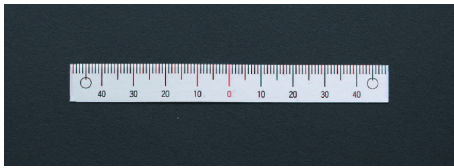

品番：EA948J-52

品名：200mm [中心振分/上目盛]スケール

販売価格	620円(税抜) / 682円(税込)		
カタログ価格	620円(税抜) / 682円(税込)		
在庫数	最新在庫: 13 (2026/06/21 20:51現在)		
商品入数	1	販売単位	個
カタログページ	1216ページ		

仕様

メーカー	イマオコーポレーション	型番	ES1N-U100100
全長	200mm	目印マーク間	95mm
目印マーク数	3	目盛読取方向	中心振分(上目盛)
材質	アルミ(A1050P)	重量	3.2g

接着タイプ(シール式)

目盛り彫り込み(エッチング加工)

機械、装置等のスライド調整部にご利用ください。(組み合わせて使用いただく指示板は下記その他関連を参照ください。)

米国TSCA規制におけるPBT5物質は含まれていません。

RoHS対応品

※本スケールは目安としてご利用ください。

※ご利用の場合、取付け面をあらかじめ乾いた布等で拭き、汚れを落としてからご利用ください。

株式会社エスコ