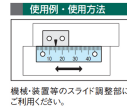

品番：EA948J-52

品名：200mm [中心振分/上目盛]スケール

販売価格	620円(税抜) / 682円(税込)		
カタログ価格	620円(税抜) / 682円(税込)		
在庫数	最新在庫: 13 (2026/06/21 18:48現在)		
商品入数	1	販売単位	個
カタログページ	1216ページ		

仕様

メーカー	イマオコーポレーション	型番	ES1N-U100100
全長	200mm	目印マーク間	95mm
目印マーク数	3	目盛読取方向	中心振分(上目盛)
材質	アルミ(A1050P)	重量	3.2g

接着タイプ(シール式)

目盛り彫り込み(エッチング加工)

機械、装置等のスライド調整部にご利用ください。(組み合わせて使用いただく指示板は下記その他関連を参照ください。)

米国TSCA規制におけるPBT5物質は含まれていません。

RoHS対応品

※本スケールは目安としてご利用ください。

※ご利用の場合、取付け面をあらかじめ乾いた布等で拭き、汚れを落としてからご利用ください。

株式会社エスコ