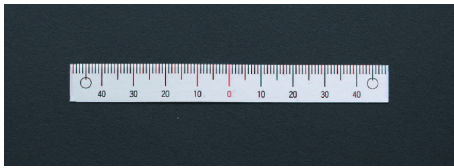

品番：EA948J-52

品名：200mm [中心振分/上目盛]スケール

販売価格	620円(税抜) / 682円(税込)		
カタログ価格	620円(税抜) / 682円(税込)		
在庫数	最新在庫: 14 (2026/04/03 17:48現在)		
商品入数	1	販売単位	個
カタログページ	1216ページ		

### 仕様

メーカー	イマオコーポレーション	型番	ES1N-U100100
全長	200mm	目印マーク間	95mm
目印マーク数	3	目盛読取方向	中心振分(上目盛)
材質	アルミ(A1050P)	重量	3.2g

接着タイプ(シール式)

目盛り彫り込み(エッチング加工)

機械、装置等のスライド調整部にご利用ください。(組み合わせて使用いただく指示板は下記その他関連を参照ください。)

米国TSCA規制におけるPBT5物質は含まれていません。