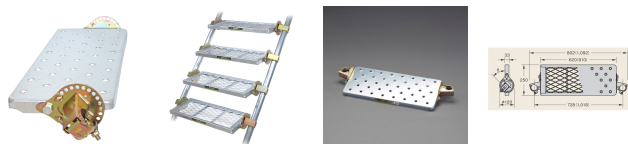

品番：EA948TA-31

品名：250x620mm 自在ステップ(全回転式/プレート型)

販売価格	11,900円(税抜) / 13,090円(税込)		
カタログ価格	11,900円(税抜) / 13,090円(税込)		
在庫数	最新在庫: 5 (2026/07/08 12:56現在)		
商品入数	1	販売単位	枚
カタログページ	1394ページ		

仕様

サイズ	802×250×120mm	踏板サイズ	620×250mm
クランプ芯間	728mm	使用荷重	130kg
適合支柱外径	φ48.6単管専用	材質	スチール
重量	4.5kg		

現場に合わせて角度が15°毎に調節できます。

階段の中間部でも着脱でき、組立補修が可能です。

保管・運搬にスペースを取りません。

取付金具はひっかかり易い外周の突起を無くしました。

21mmのスパナ1本で角度調整ができます。

株式会社エスコ

大阪府大阪市西区立売堀3丁目8番14号 06-6532-6226(代表)

© 2018 ESCO Co.,Ltd.