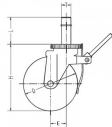

品番：EA948TC-11

品名：130mm/38mm キャスター(足場用・ハ°17°仕様)

販売価格	9,010円(税抜) / 9,911円(税込)		
カタログ価格	9,010円(税抜) / 9,911円(税込)		
在庫数	最新在庫: 4 (2026/07/08 13:43現在)		
商品入数	1	販売単位	個
カタログページ	1392ページ		

仕様

メーカー	ナンシン	型番	SCP-130VS
仕様	自在ストッパー付	耐荷重	184kg
車輪径×幅	130x38mm	取付高	165mm
ステム径	36mm	ステム長	100mm
偏芯	40mm	始動力	10.80daN
旋回始動力	72.90daN	材質	金具:スチール(ユニクロメッキ) 車輪:ゴム(ベアリング入)

作業台足場(ローリングタワー)用として設計されたキャスターです。
(社団法人仮設工業会認定品)

制動力を重視したストッパー形状を採用

ストッパーは、車輪の回転を止めるストッパーです。

RoHS対応品

代替品

品番	EA948TC-21
コメント	

株式会社エスコ

大阪府大阪市西区立売堀3丁目8番14号 06-6532-6226(代表)