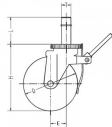

品番：EA948TC-11

品名：130mm/38mm キャスター(足場用・ハ°17°仕様)

販売価格	9,010円(税抜) / 9,911円(税込)		
カタログ価格	9,010円(税抜) / 9,911円(税込)		
在庫数	最新在庫: 4 (2026/05/05 14:42現在)		
商品入数	1	販売単位	個
カタログページ	1392ページ		

仕様

メーカー	ナンシン	型番	SCP-130VS
仕様	自在ストッパー付	耐荷重	184kg
車輪径×幅	130x38mm	取付高	165mm
ステム径	36mm	ステム長	100mm
偏芯	40mm	始動力	10.80daN
旋回始動力	72.90daN	材質	金具:スチール(ユニクロメッキ) 車輪:ゴム(ベアリング入)

作業台足場(ローリングタワー)用として設計されたキャスターです。
(社団法人仮設工業会認定品)

制動力を重視したストッパー形状を採用

ストッパーは、車輪の回転を止めるストッパーです。

RoHS対応品

代替品

品番	EA948TC-21
コメント	

株式会社エスコ

大阪府大阪市西区立売堀3丁目8番14号 06-6532-6226(代表)