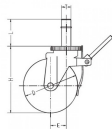

品番：EA948TC-12

品名：150mm/36mm キャスター(足場用・ハ°17°仕様)

販売価格	9,430円(税抜) / 10,373円(税込)		
カタログ価格	9,430円(税抜) / 10,373円(税込)		
在庫数	最新在庫: 2 (2026/07/08 13:43現在)		
商品入数	1	販売単位	個
カタログページ	1392ページ		

仕様

メーカー	ナンシン	型番	SCP-150VS
仕様	自在ストッパー付	耐荷重	204kg
車輪径×幅	150x42mm	取付高	186mm
ステム径	36mm	ステム長	100mm
偏芯	45mm	始動力	12.00daN
旋回始動力	81.00daN	材質	金具:スチール(ユニクロメッキ) 車輪:ゴム(ベアリング入)

作業台足場(ローリングタワー)用として設計されたキャスターです。
(社団法人仮設工業会認定品)

制動力を重視したストッパー形状を採用

ストッパーは、車輪の回転を止めるストッパーです。

RoHS対応品

代替品

品番	EA948TC-22
コメント	

株式会社エスコ

大阪府大阪市西区立売堀3丁目8番14号 06-6532-6226(代表)