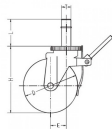

品番：EA948TC-12

品名：150mm/36mm キャスター(足場用・ハ°17°仕様)

販売価格	9,430円(税抜) / 10,373円(税込)		
カタログ価格	9,430円(税抜) / 10,373円(税込)		
在庫数	最新在庫: 2 (2026/05/05 13:37現在)		
商品入数	1	販売単位	個
カタログページ	1392ページ		

#### 仕様

メーカー	ナンシン	型番	SCP-150VS
仕様	自在ストッパー付	耐荷重	204kg
車輪径×幅	150x42mm	取付高	186mm
ステム径	36mm	ステム長	100mm
偏芯	45mm	始動力	12.00daN
旋回始動力	81.00daN	材質	金具:スチール(ユニクロメッキ) 車輪:ゴム(ベアリング入)

作業台足場(ローリングタワー)用として設計されたキャスターです。  
(社団法人仮設工業会認定品)

制動力を重視したストッパー形状を採用

ストッパーは、車輪の回転を止めるストッパーです。

RoHS対応品